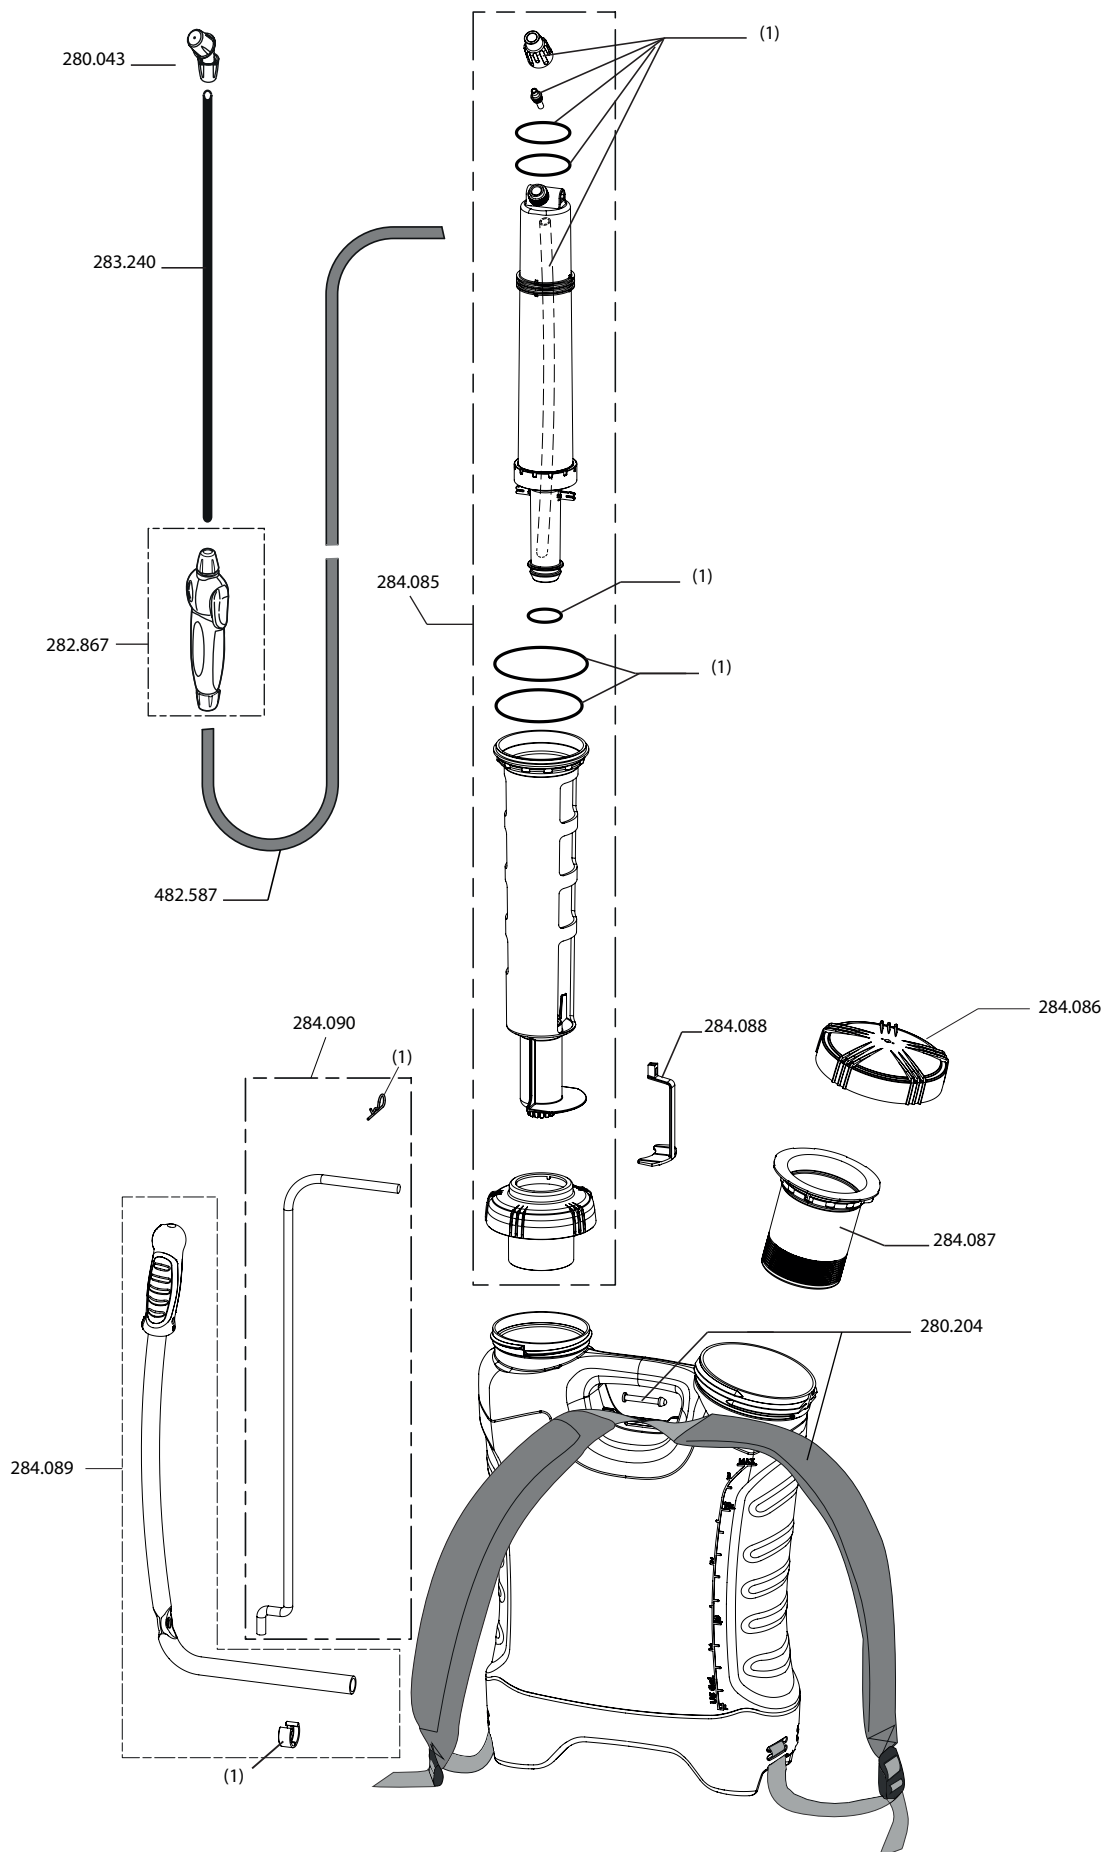

# PULSAR 1200 / 1600 CONFORT

Ref : 12.975 / 12.976

(1) Pièces se trouvant dans le sachet dépannage / Items supplied inside maintenance kit / piezas proveídas en el kit de mantenimiento 284.084